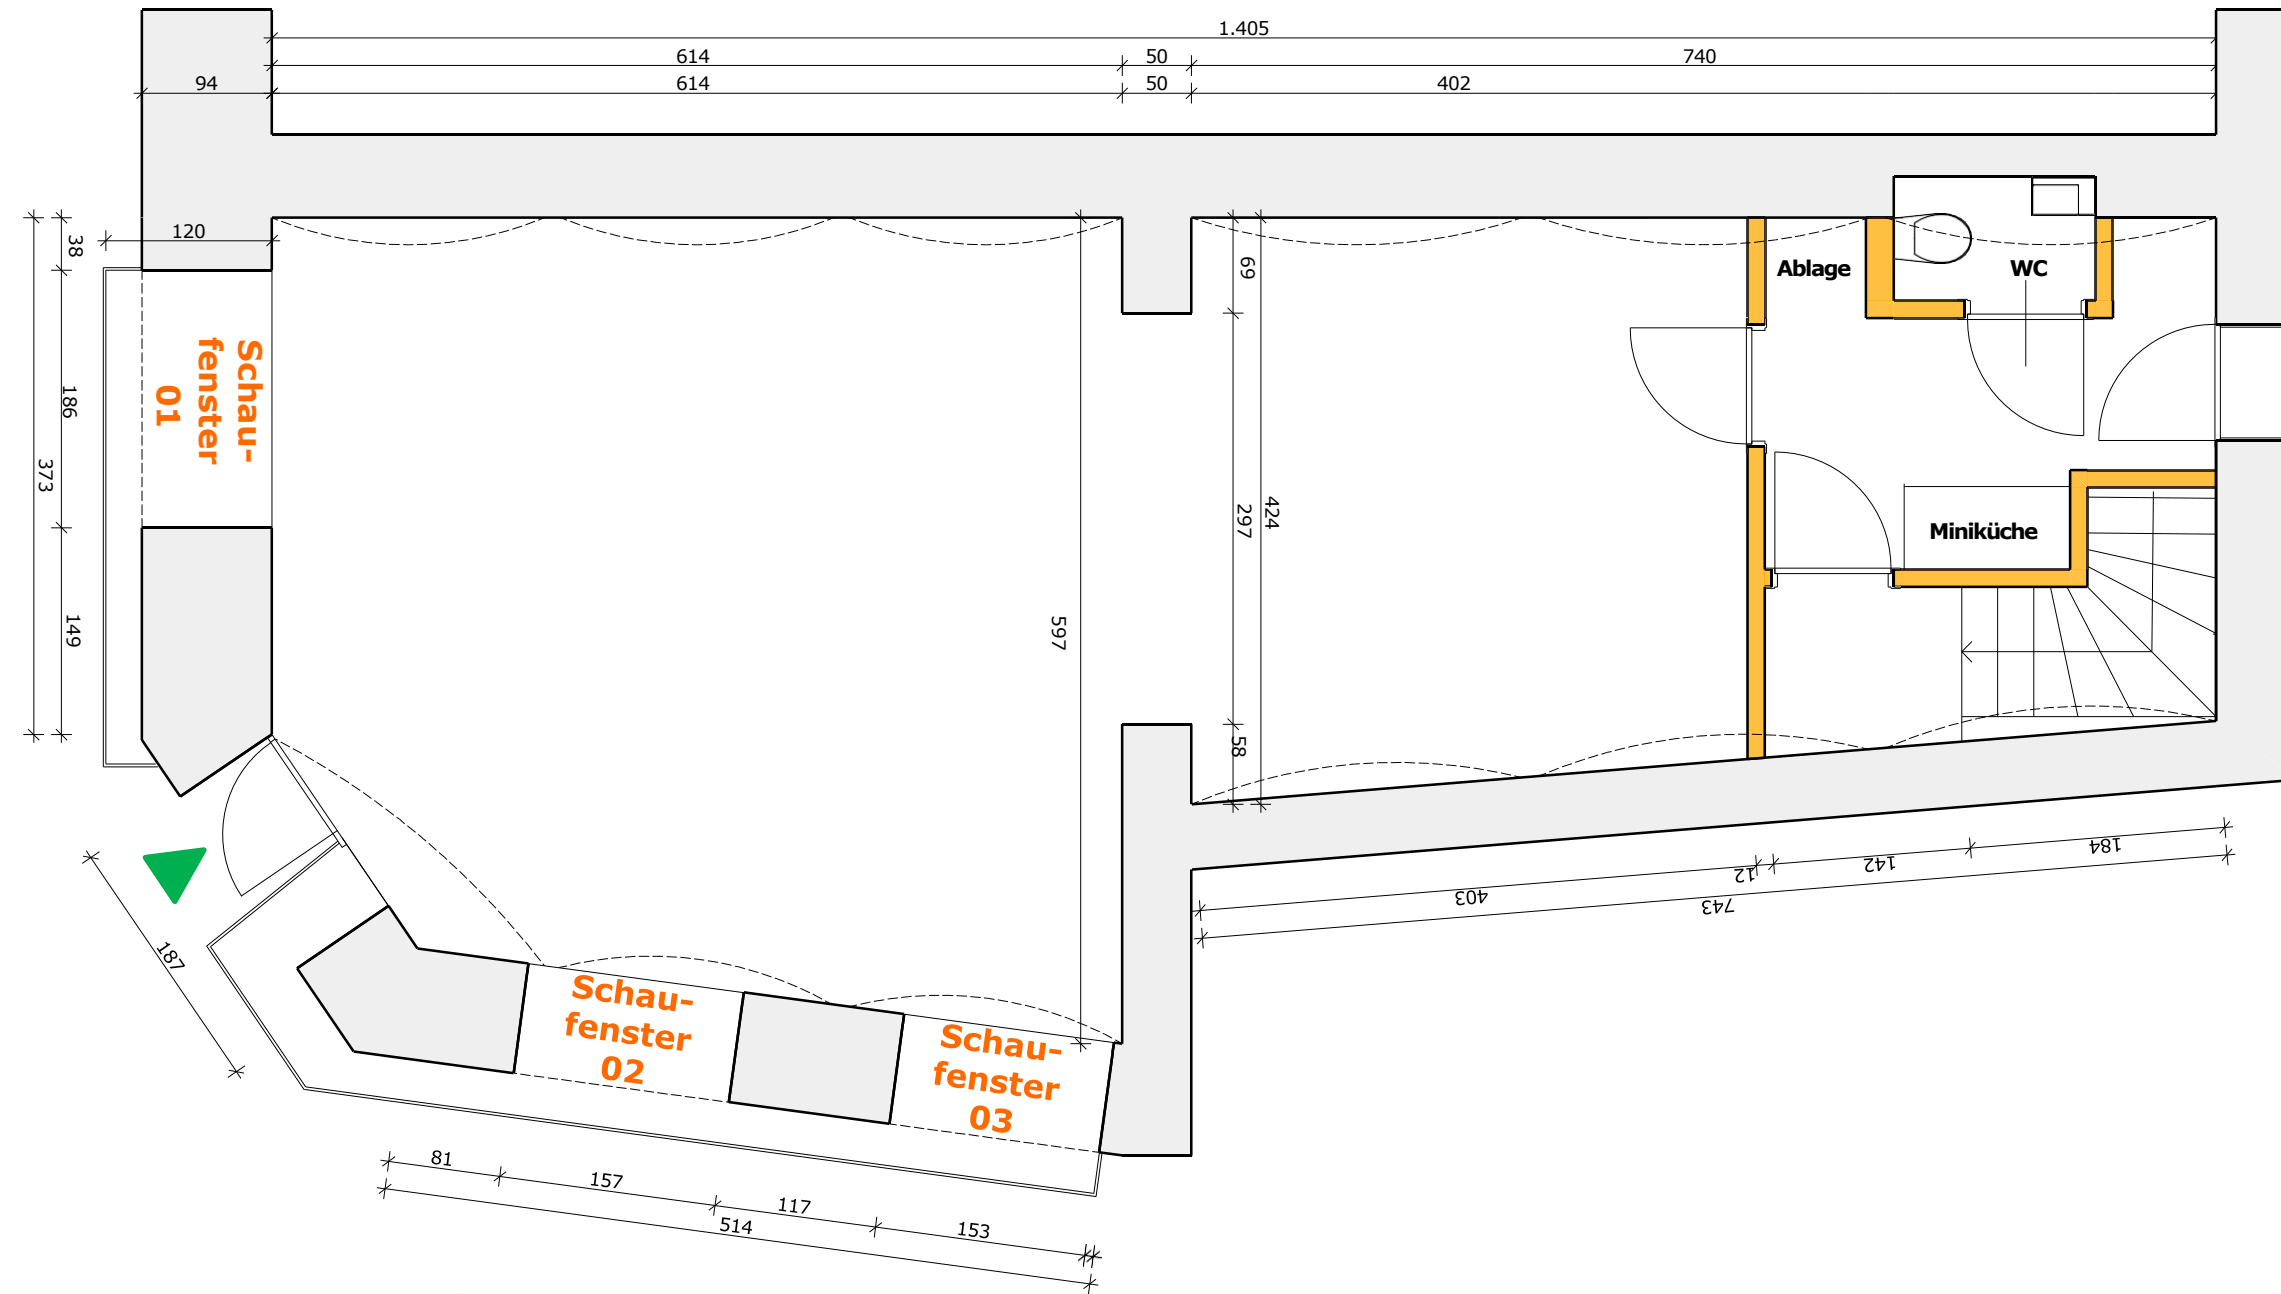

SCHNITT
Raumhöhe ca. 4,15 m

GRUNDRISS
Fläche ca. 65 m²

Wipplingerstraße 18

Schwertgasse 1

KONZEPT

messing schwarz
Wipplingerstraße 18, 1010 Wien
Maßstab: M1:50
Plannummer: 19.04.K.01.b

Wien am 03.02.2023